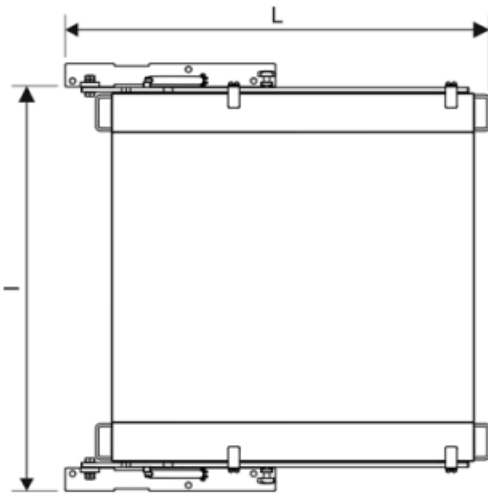

De hoogte is 35 mm voor de modellen van 800 x 800 mm en 1.000 x 800 mm.. Weegschalen van 1.250 x 1.000 mm en 1.500 x 1.500 mm zijn 45 mm hoog.

De range biedt een breed scala modellen. Het ontwerp van het frame en de load cells is volledig roestvrijstaal (RSV 304), ruwheidswaarde 0,8 µm. Hierdoor voldoet deze vloerweegschaal aan alle hygiëne eisen volgens de EHEDG norm.

Europese richtlijnen

Overeenkomstig WELMEC 24 voor vloerweegschalen..

Beschikbare modellen

Voor handelsdoeleinden

Afmeting	300kg/100g	600kg/200g	1.500kg/500g
800 x 800	M	M	×
1 000 x 800	M	M	×
1 250 x 1 000	×	M	M
1 500 x 1 500	×	M	M

Niet voor handelsdoeleinden

Afmeting	300kg/20g	600kg/50g	1.500kg/100g
800 x 800	M	M	×
1 000 x 800	M	M	×
1 250 x 1 000	×	M	M
1 500 x 1 500	×	M	M

Alle afmetingen in mm

WORLDWIDE WEIGHING

Technische specificaties

Mechanisch

Vloerweegschaal scharnierend

	800 x 800	1000 x 800	1250 x 1000	1500 x 1500	
L	1015	1215	1465	1715	mm
l	1266	1266	1476	1976	mm
Poids	113	133	203	296	kg

	800 x 800	1000 x 800	1250 x 1000	1500 x 1500	
L	800	1000	1250	1500	mm
l	1070	1070	1270	1770	mm
lu	800	800	1000	1500	mm
H	88	88	88	88	mm
Hu	35	35	45	45	mm
Poids	70	85	130	200	kg