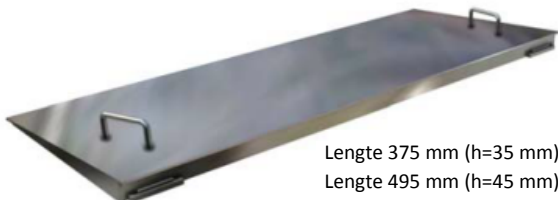

Opties & Accessoires

Opritten

Lengte 375 mm (h=35 mm)
Lengte 495 mm (h=45 mm)

Andere opties

Optie

PRECIA-MOLEN Nederland BV
PO Box 3246, 4800 DE Breda
Tel 076 5242526
Fax 076 5228039
E-mail sales@preciamolen.nl

**PRECIA
MOLEN™**
WORLDWIDE WEIGHING