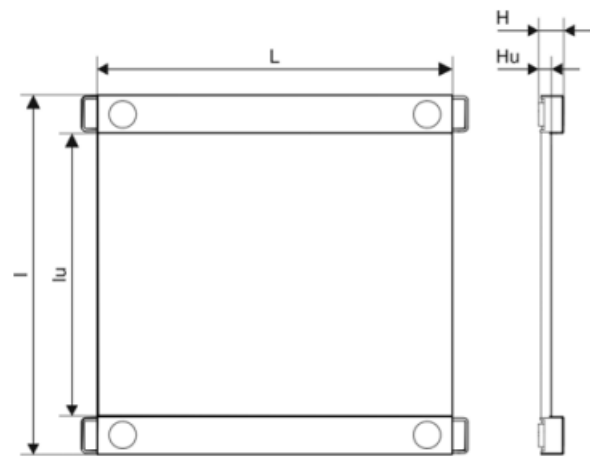

De hoogte is 35 mm voor de modellen van 800 x 800 mm en 1.000 x 800 mm.. Weegschalen van 1.250 x 1.000 mm en 1.500 x 1.500 mm zijn 45 mm hoog.

De range biedt een breed scala modellen. Het ontwerp van het frame en de load cells is volledig roestvrijstaal (RSV 304), ruwheidswaarde 0,8 µm. Hierdoor voldoet deze vloerweegschaal aan alle hygiëne eisen volgens de EHEDG norm.

Europese richtlijnen

Overeenkomstig WELMEC 24 voor vloerweegschalen..

Beschikbare modellen

Voor handelsdoeleinden

Afmeting	300kg/100g	600kg/200g	1.500kg/500g
800 x 800	M	M	×
1 000 x 800	M	M	×
1 250 x 1 000	×	M	M
1 500 x 1 500	×	M	M

Niet voor handelsdoeleinden

Afmeting	300kg/20g	600kg/50g	1.500kg/100g
800 x 800	M	M	×
1 000 x 800	M	M	×
1 250 x 1 000	×	M	M
1 500 x 1 500	×	M	M

Alle afmetingen in mm

WORLDWIDE WEIGHING

Technische specificaties

Mechanisch

Vloerweegschaal scharnierend

	800 x 800	1000 x 800	1250 x 1000	1500 x 1500	
L	1015	1215	1465	1715	mm
l	1266	1266	1476	1976	mm
Poids	113	133	203	296	kg

	800 x 800	1000 x 800	1250 x 1000	1500 x 1500	
L	800	1000	1250	1500	mm
l	1070	1070	1270	1770	mm
lu	800	800	1000	1500	mm
H	88	88	88	88	mm
Hu	35	35	45	45	mm
Poids	70	85	130	200	kg