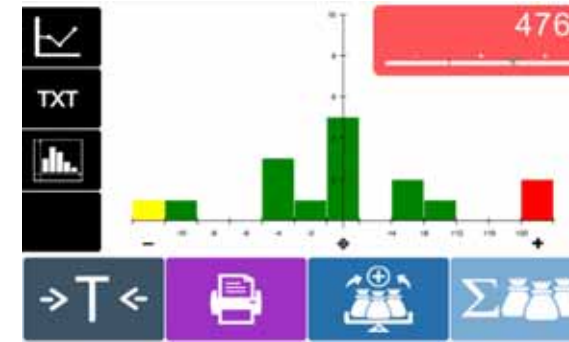

Deze indicator verzekert u een ongeëvenaard gebruikersgemak dankzij de intuïtieve en aanpasbare interface, het beheer van uw product- en tarrabestanden, de mogelijkheden uw wegingen per batch te totaliseren, de grafische real time weergave van de statistische resultaten en de bediening op afstand. Er is een keur aan mogelijkheden dankzij de hightech-technologie met een dubbele processor en een hoge resolutie touchscreen in kleur, gecombineerd met hoogwaardige materialen, die bij uitstek geschikt zijn voor intensief gebruik in vrijwel alle omgevingen.

- 50 tarra records

Gegevensopslag

- 300.000 registraties

Taal internationaal

De voordelen

- Eenvoudige instellingen en probleemloze toegang tot de applicaties en functies van de indicator dankzij de intuïtieve interface.
- De indicator kan op afstand bediend worden op een pc, via het Ethernet bedrijfsnetwerk, of op een smartphone, tablet of pc via wifi.*

- Wegen per batch met twee niveaus voor totalisatie en grafische real time weergave.

- Te personaliseren gebruikersinterface voor directe toegang tot de meestgebruikte toetsen.

* En option.

Meertalige weergave en specifiek toetsenbord: