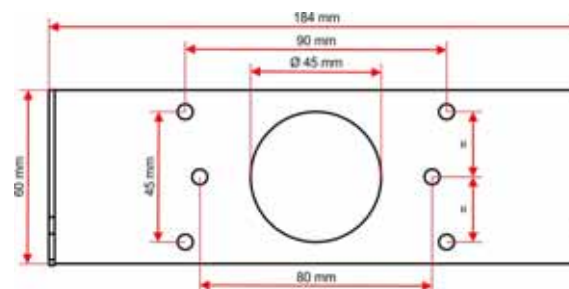

Communicatie

- RS 232-interface
- Printer
- Referentieweegschaal voor sampling
- Externe gewichtsdisplay

Meegeleverde accessoires

- Netsnoer (3 m lang)
- Universele steun

- Beschermkap

Opties en accessoires

Meting	Communicatie	Digitale ingangen/uitgangen	Montagekits
• Tweede meetkanaal.	<ul style="list-style-type: none"> • USB host (USB-stick, of wifi) • USB interface voor aansluiting op een pc • 2^{de} RS232/RS485-interface • Ethernet interface • Bluetooth-interface 	<ul style="list-style-type: none"> • Interface 2 ingangen/4 uitgangen (galvanisch gescheiden) <ul style="list-style-type: none"> • Ingangen .. 8 tot 30 V DC gelijkstroom • Uitgangen 48 V / 100 mA 	<ul style="list-style-type: none"> • Op platform  • Inbouw <ul style="list-style-type: none"> • Uitsparing: 252 x 148 mm • Dikte: max. 10 mm