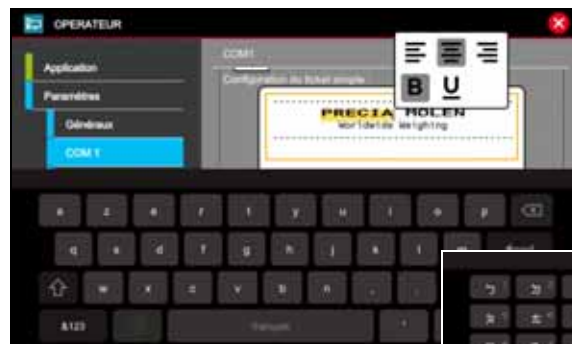

Deze indicator verzekert u een ongeëvenaard gebruikersgemak dankzij de intuïtieve en aanpasbare interface, het beheer van uw product- en tarrabestanden, de mogelijkheden uw wegingen per batch te totaliseren, de grafische real time weergave van de statistische resultaten en de bediening op afstand. Er is een keur aan mogelijkheden dankzij de hightech-technologie met een dubbele processor en een hoge resolutie touchscreen in kleur, gecombineerd met hoogwaardige materialen, die bij uitstek geschikt zijn voor intensief gebruik in vrijwel alle omgevingen.

- 50 tarra records

Gegevensopslag

- 300.000 registraties

Taal internationaal

De voordelen

- Eenvoudige instellingen en probleemloze toegang tot de applicaties en functies van de indicator dankzij de intuïtieve interface.
- De indicator kan op afstand bediend worden op een pc, via het Ethernet bedrijfsnetwerk, of op een smartphone, tablet of pc via wifi.*

- Wegen per batch met twee niveaus voor totalisatie en grafische real time weergave.

- Te personaliseren gebruikersinterface voor directe toegang tot de meestgebruikte toetsen.

* En option.

Meertalige weergave en specifiek toetsenbord: