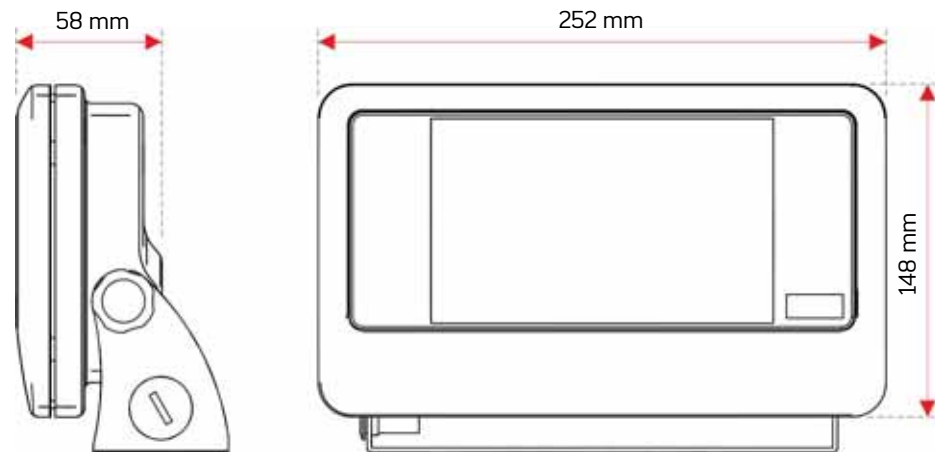

Technische specificaties

Elektrische voeding

• Spanning	100/240 Vac
• Frequentie	50/60 Hz
• Max. verbruik	15 W

Omgeving

• Temperatuurbereik	
• Werking*	-20 °C / +40 °C
• Opslag	-20 °C / +65 °C

Metrologie

	IJkw	NVH
• Klasse	III	-
• Gevoeligheid per schaaldeel (µV).....	0,5	-
• Enkelvoudig weegbereik.....	6000	30000
• Dubbel weegbereik.....	2 x 6000	-
• Load cells		
• Voeding.....	5 V	
• R_{Min}.....	43 Ω	
• R_{Max}.....	1245 Ω	

Communicatie

- RS 232-interface
- Printer
- Referentieweegschaal voor sampling
- Externe gewichtsdisplay